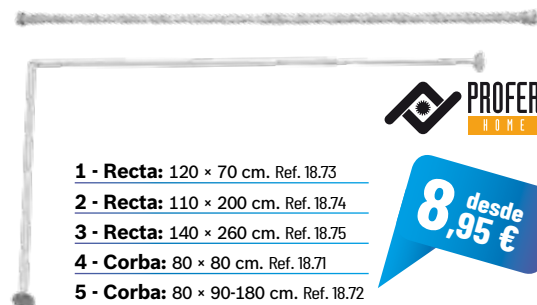

Barres

- **1 - Recta:** 120 x 70 cm. Ref. 18.73
- **2 - Recta:** 110 x 200 cm. Ref. 18.74
- **3 - Recta:** 140 x 260 cm. Ref. 18.75
- **4 - Corba:** 80 x 80 cm. Ref. 18.71
- **5 - Corba:** 80 x 90-180 cm. Ref. 18.72

8 desde
8,95 €