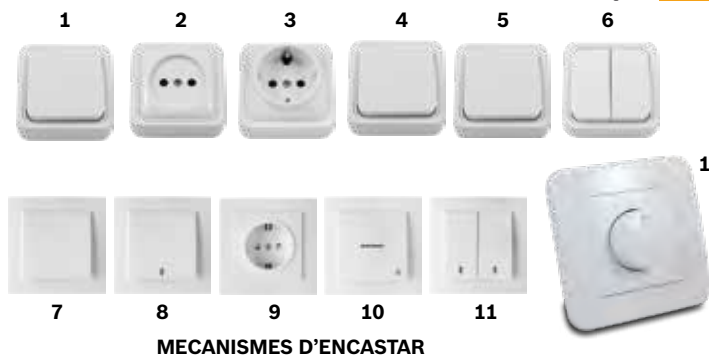

MECANISMES DE SUPERFÍCIE

MECANISMES D'ENCASTAR

1. 1 - Interruptor superfície 10A, 250V. Ref. 18.223
2. 2 - Base superfície 10A, 250V. Ref. 18.228
3. 3 - Base superfície Schuko amb TT16A, 250V. Ref. 18.227
4. 4 - Botó de timbre superfície 10A, 250V. Ref. 18.226
5. 5 - Commutador superfície 10A 250V. Ref. 18.225
6. 6 - Interruptor doble superfície 10A, 250V. Ref. 18.224
7. 7 - Interruptor d'encastar 10A, 250V. Ref. 18.230
8. 8 - Commutador d'encastar 10A, 250V. Ref. 18.231
9. 9 - Base d'encastar Schuko 16A, 250V. Ref. 18.234
10. 10 - Botó de timbre d'encastar 10A, 250V amb indicador. Ref. 18.233
11. 11 - Commutador doble encastar 10A, 250V. Ref. 18.232
12. 12 - Regulador de llum 10A, 250V/50-60Hz. Càrrega màxima: 400 W, 300 W. Ref. 18.229

2 desde
30 €