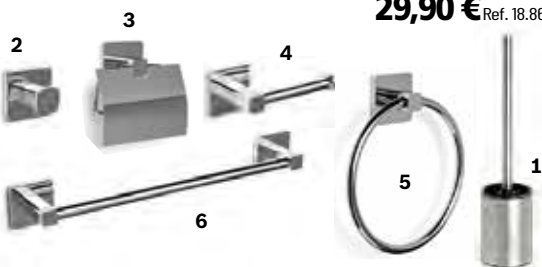

Nou

- 1- ESCOMBRETA **8,90** € Ref. 18.878
- 2- PENJADOR **11,90** € Ref. 18.864
- 3- PORTA-ROTLLES **19,90** € Ref. 18.865
- 4- PORTA-ROTLLES SENSE TAPA **19,90** € Ref. 18.866
- 5- CÈRCOL TOVALLOLER **20,90** € Ref. 18.867
- 6- TOVALLOLER **29,90** € Ref. 18.868