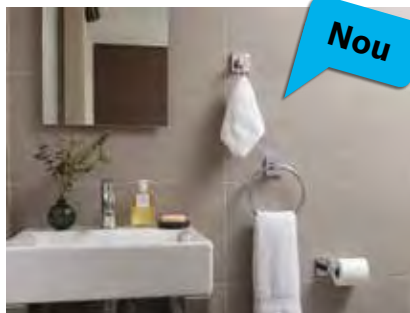

Col·lecció Kalo **TATAY**

Zamack amb ABS. Cromat mat